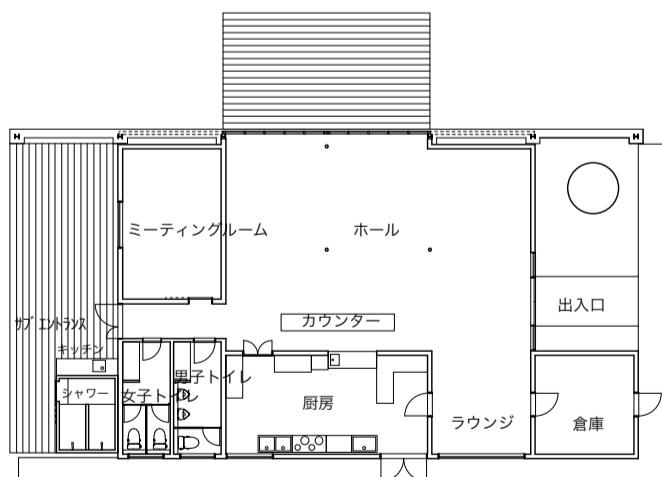

長狭街道

ドッグラン

ひろば

アウトドア
リビング

キャンプサイト

駐車場

サービスヤード

オートキャンプサイト